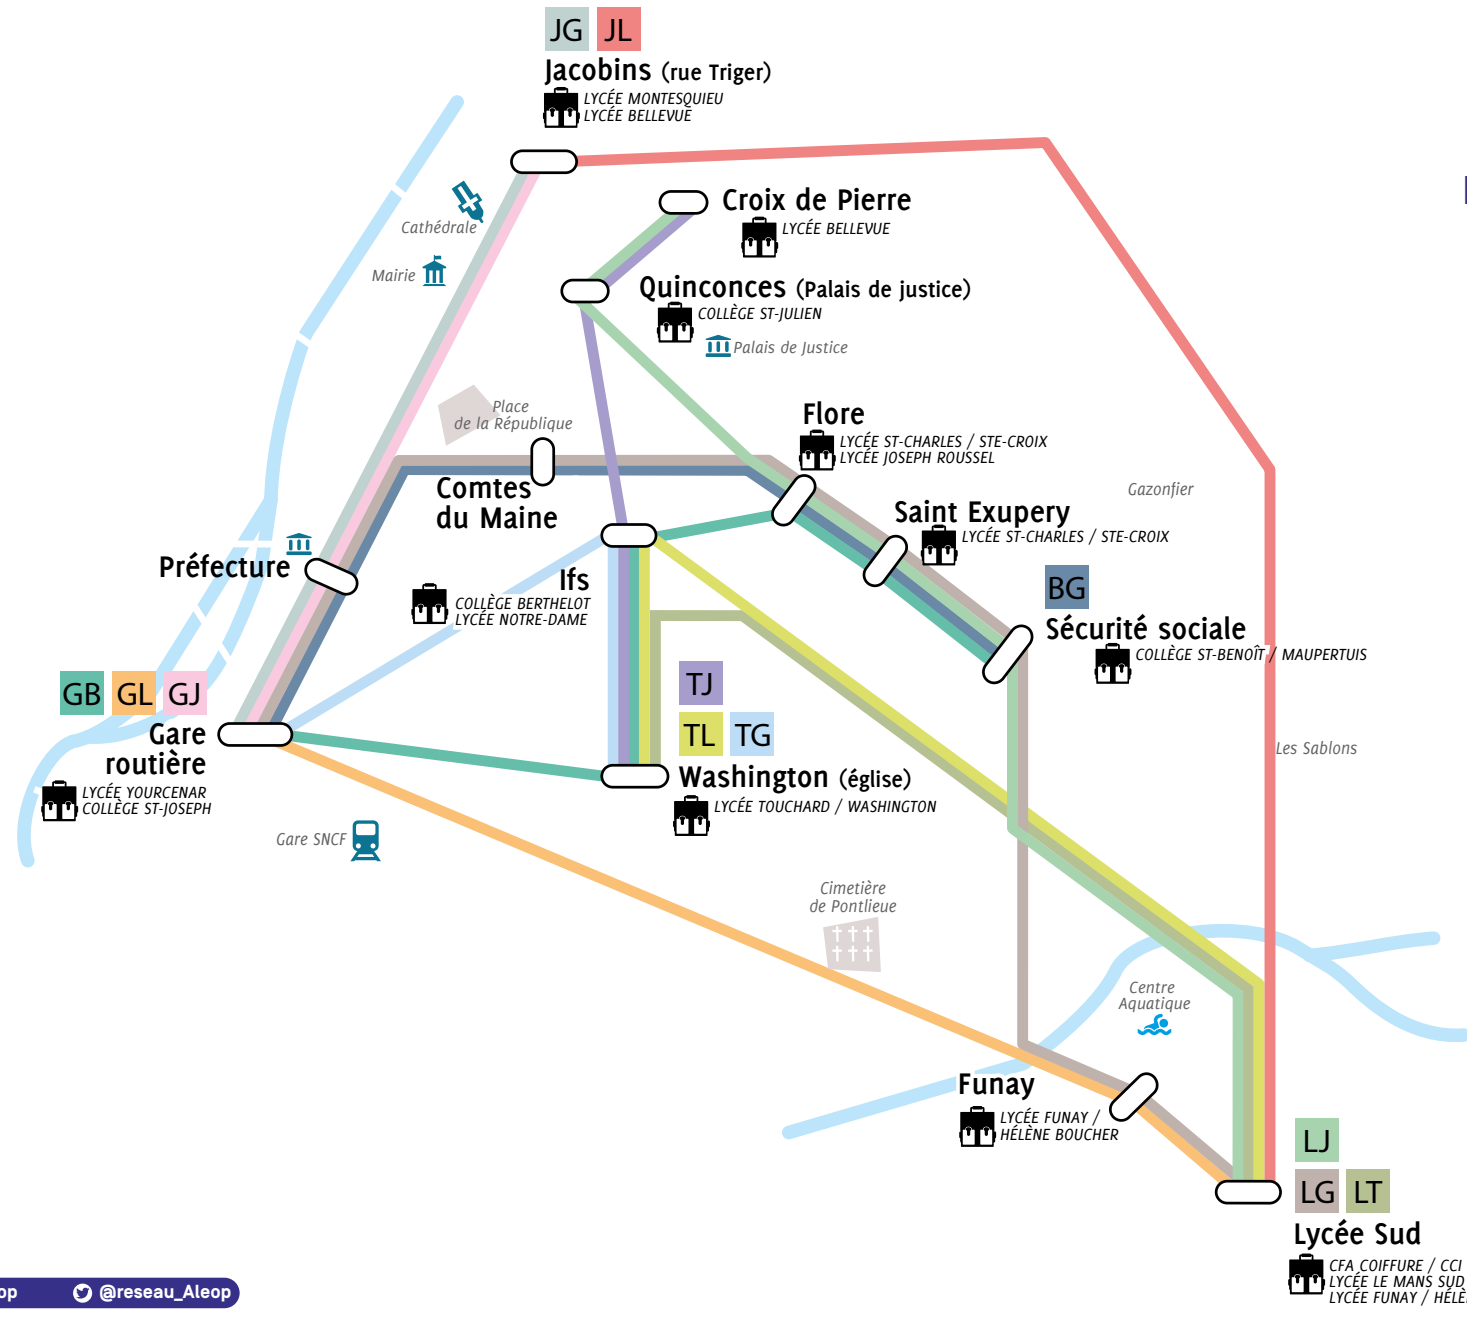

@aleop @reseau_Aleop

Navettes complémentaires réservées aux abonnés scolaires Aléop.

Les navettes scolaires Aléop sont réservées aux abonnés scolaires Aléop. Elles circulent du lundi au vendredi en période scolaire uniquement. Elles assurent les correspondances entre les lignes régulières Aléop et les principaux établissements scolaires du Mans. La vente de ticket est interdite sur ces trajets. Pour emprunter ces navettes, merci de bien vouloir vous munir de ce document en complément de votre dépliant horaire de ligne régulière.

COMMENT ÇA MARCHE ?

L'intitulé des navettes scolaires est composé de 2 lettres dont la 1ère correspond au lieu de départ de la navette et la 2ème à son terminus.

Par exemple, la navette TJ relie Touchard à Jacobins.

Chaque lettre correspond à :
un ou plusieurs arrêts
un ou plusieurs établissements scolaires au Mans

PLAN

Navettes scolaires Aléop