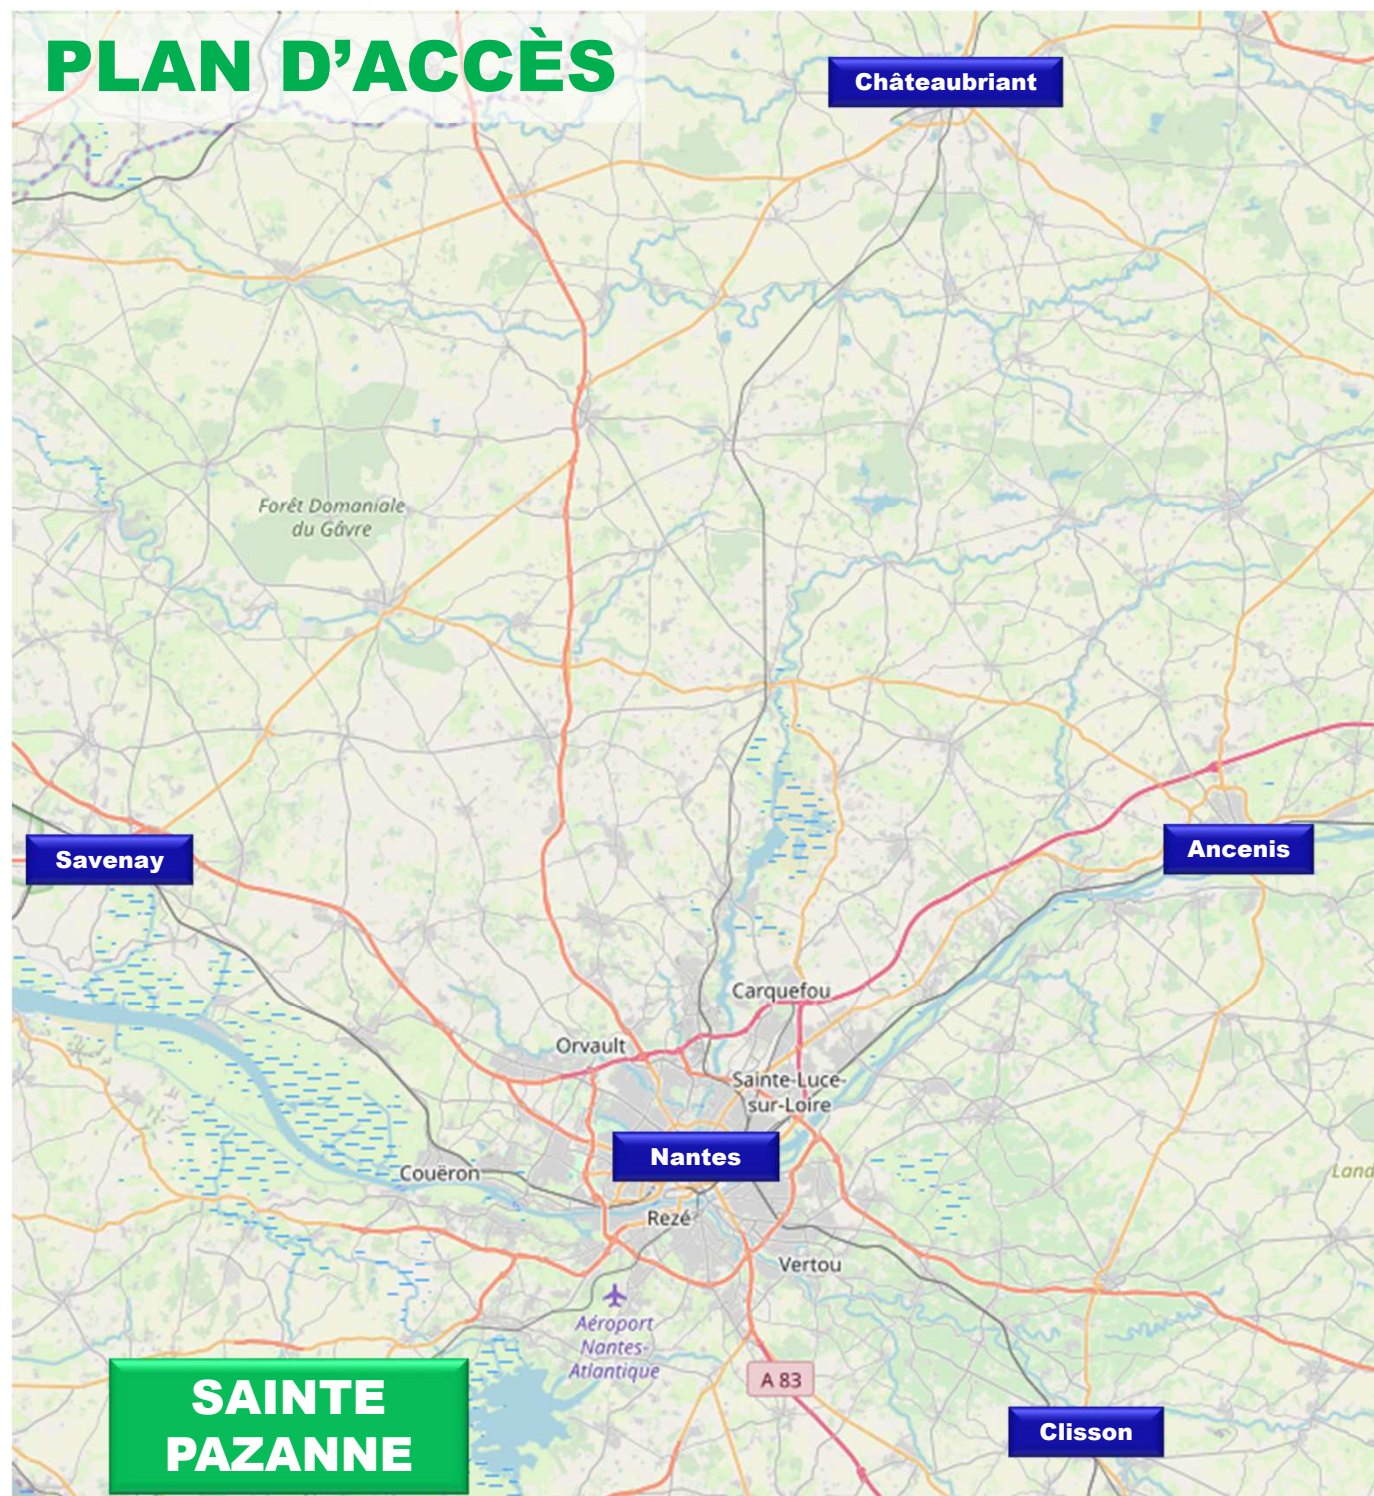

**Comité de Lignes  
«Périurbain Nantais»**

**jeudi 17 octobre 2024  
à 19 heures**

**44680 SAINTE PAZANNE**  
*Salle Eloi Guitteny*  
*Escale de Retz*  
*Allée de l'Escale*

Réunion du Comité de Lignes  
"Périurbain Nantais"

**Jeudi  
17 octobre  
2024  
à 19 heures  
44680  
SAINTE  
PAZANNE**

**PLAN D'ACCÈS**

**SALLE ELOI GUITTENY  
ESCALE DE RETZ  
Allée de l'Escale**