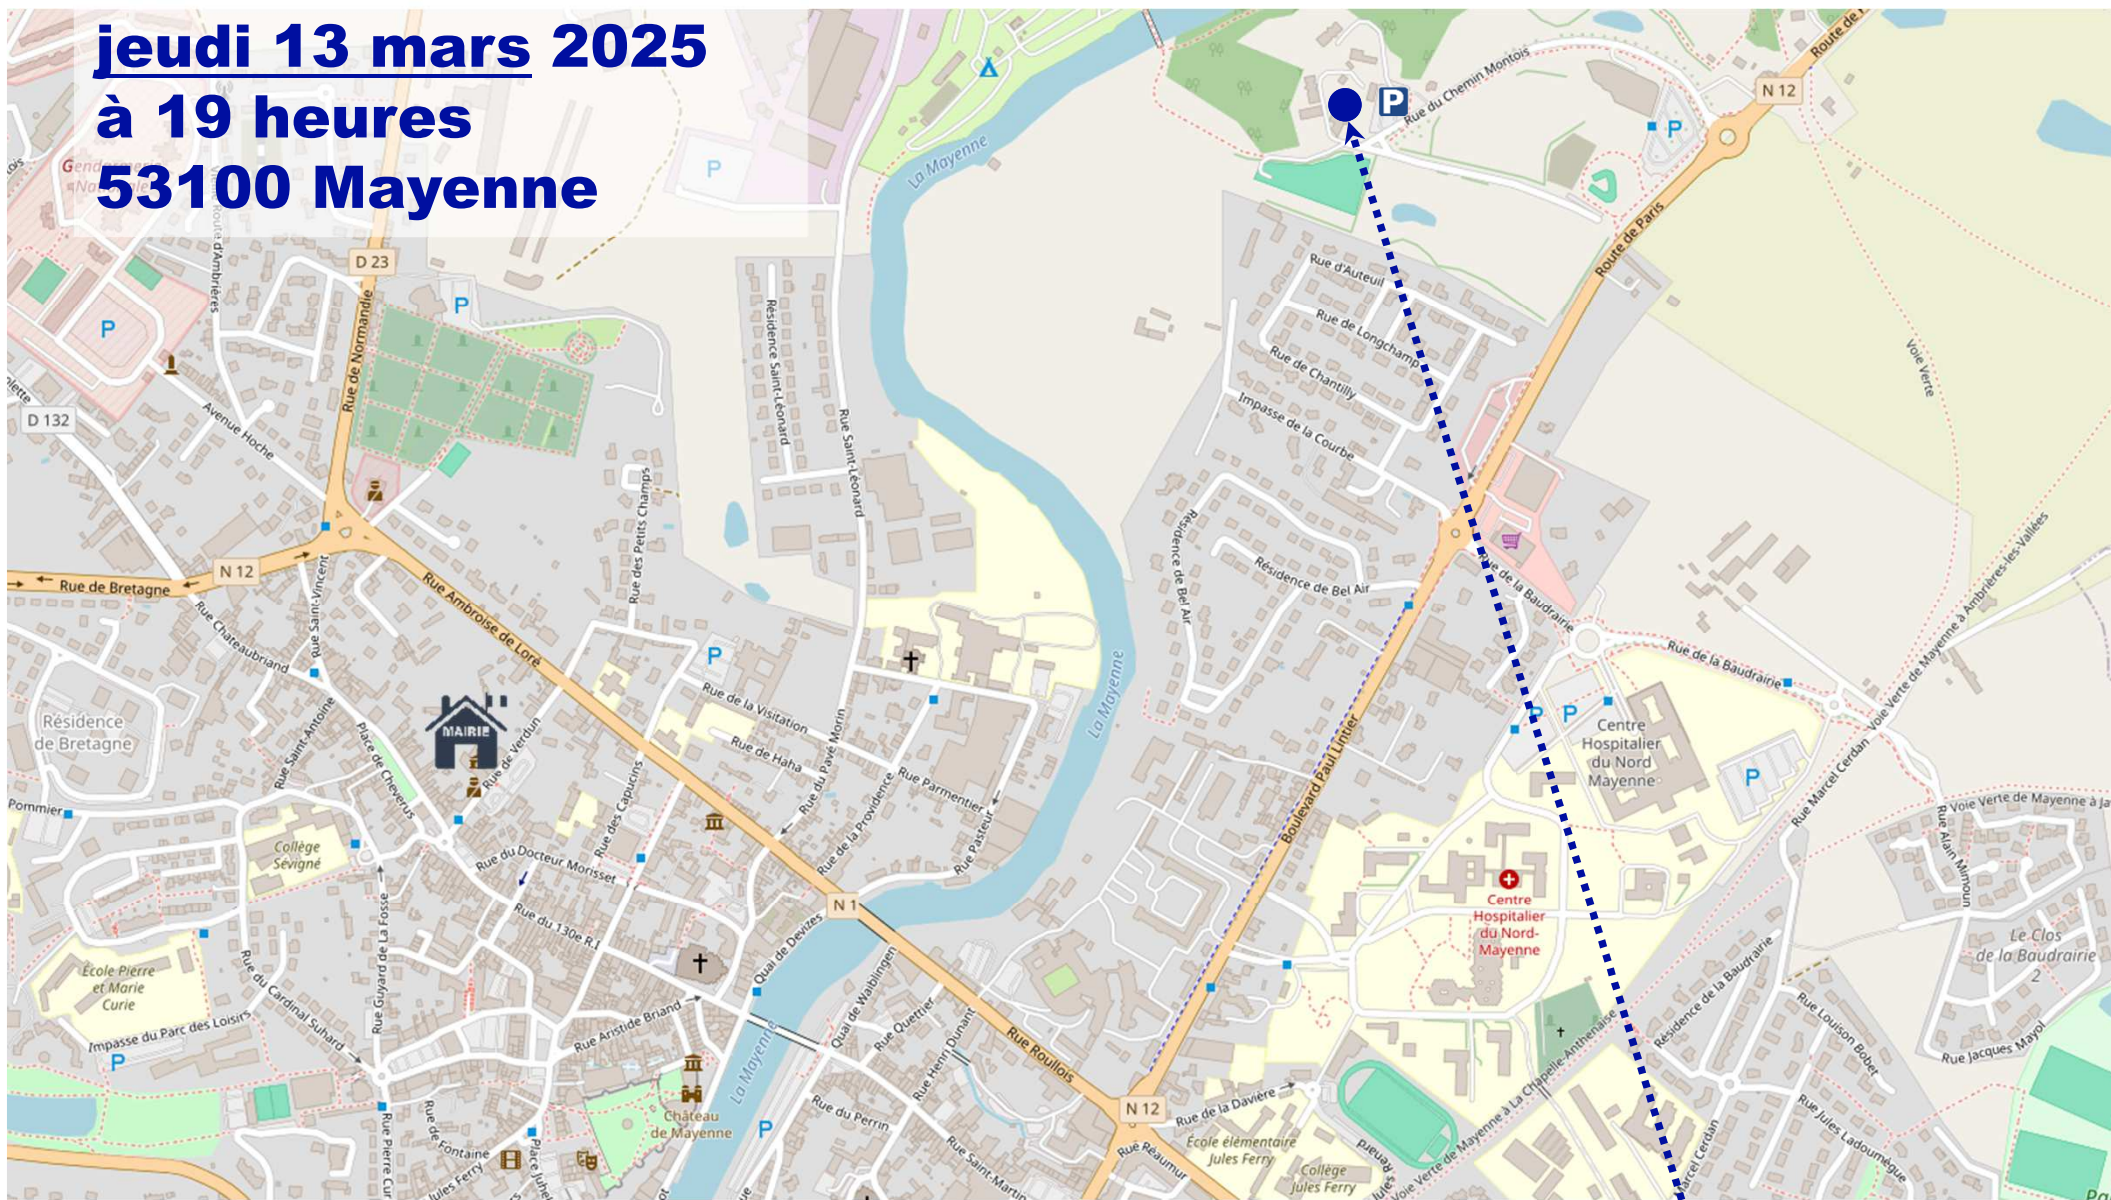

MAYENNE (53100)

Centre Aéré « Les Châteliers »

3 rue du Chemin Montois

Comité de Lignes «Mayenne»

PLAN D'ACCÈS

jeudi 13 mars 2025
à 19 heures
53100 Mayenne

PLAN D'ACCÈS

Centre Aéré «Les Châteliers»
3 rue du Chemin Montois