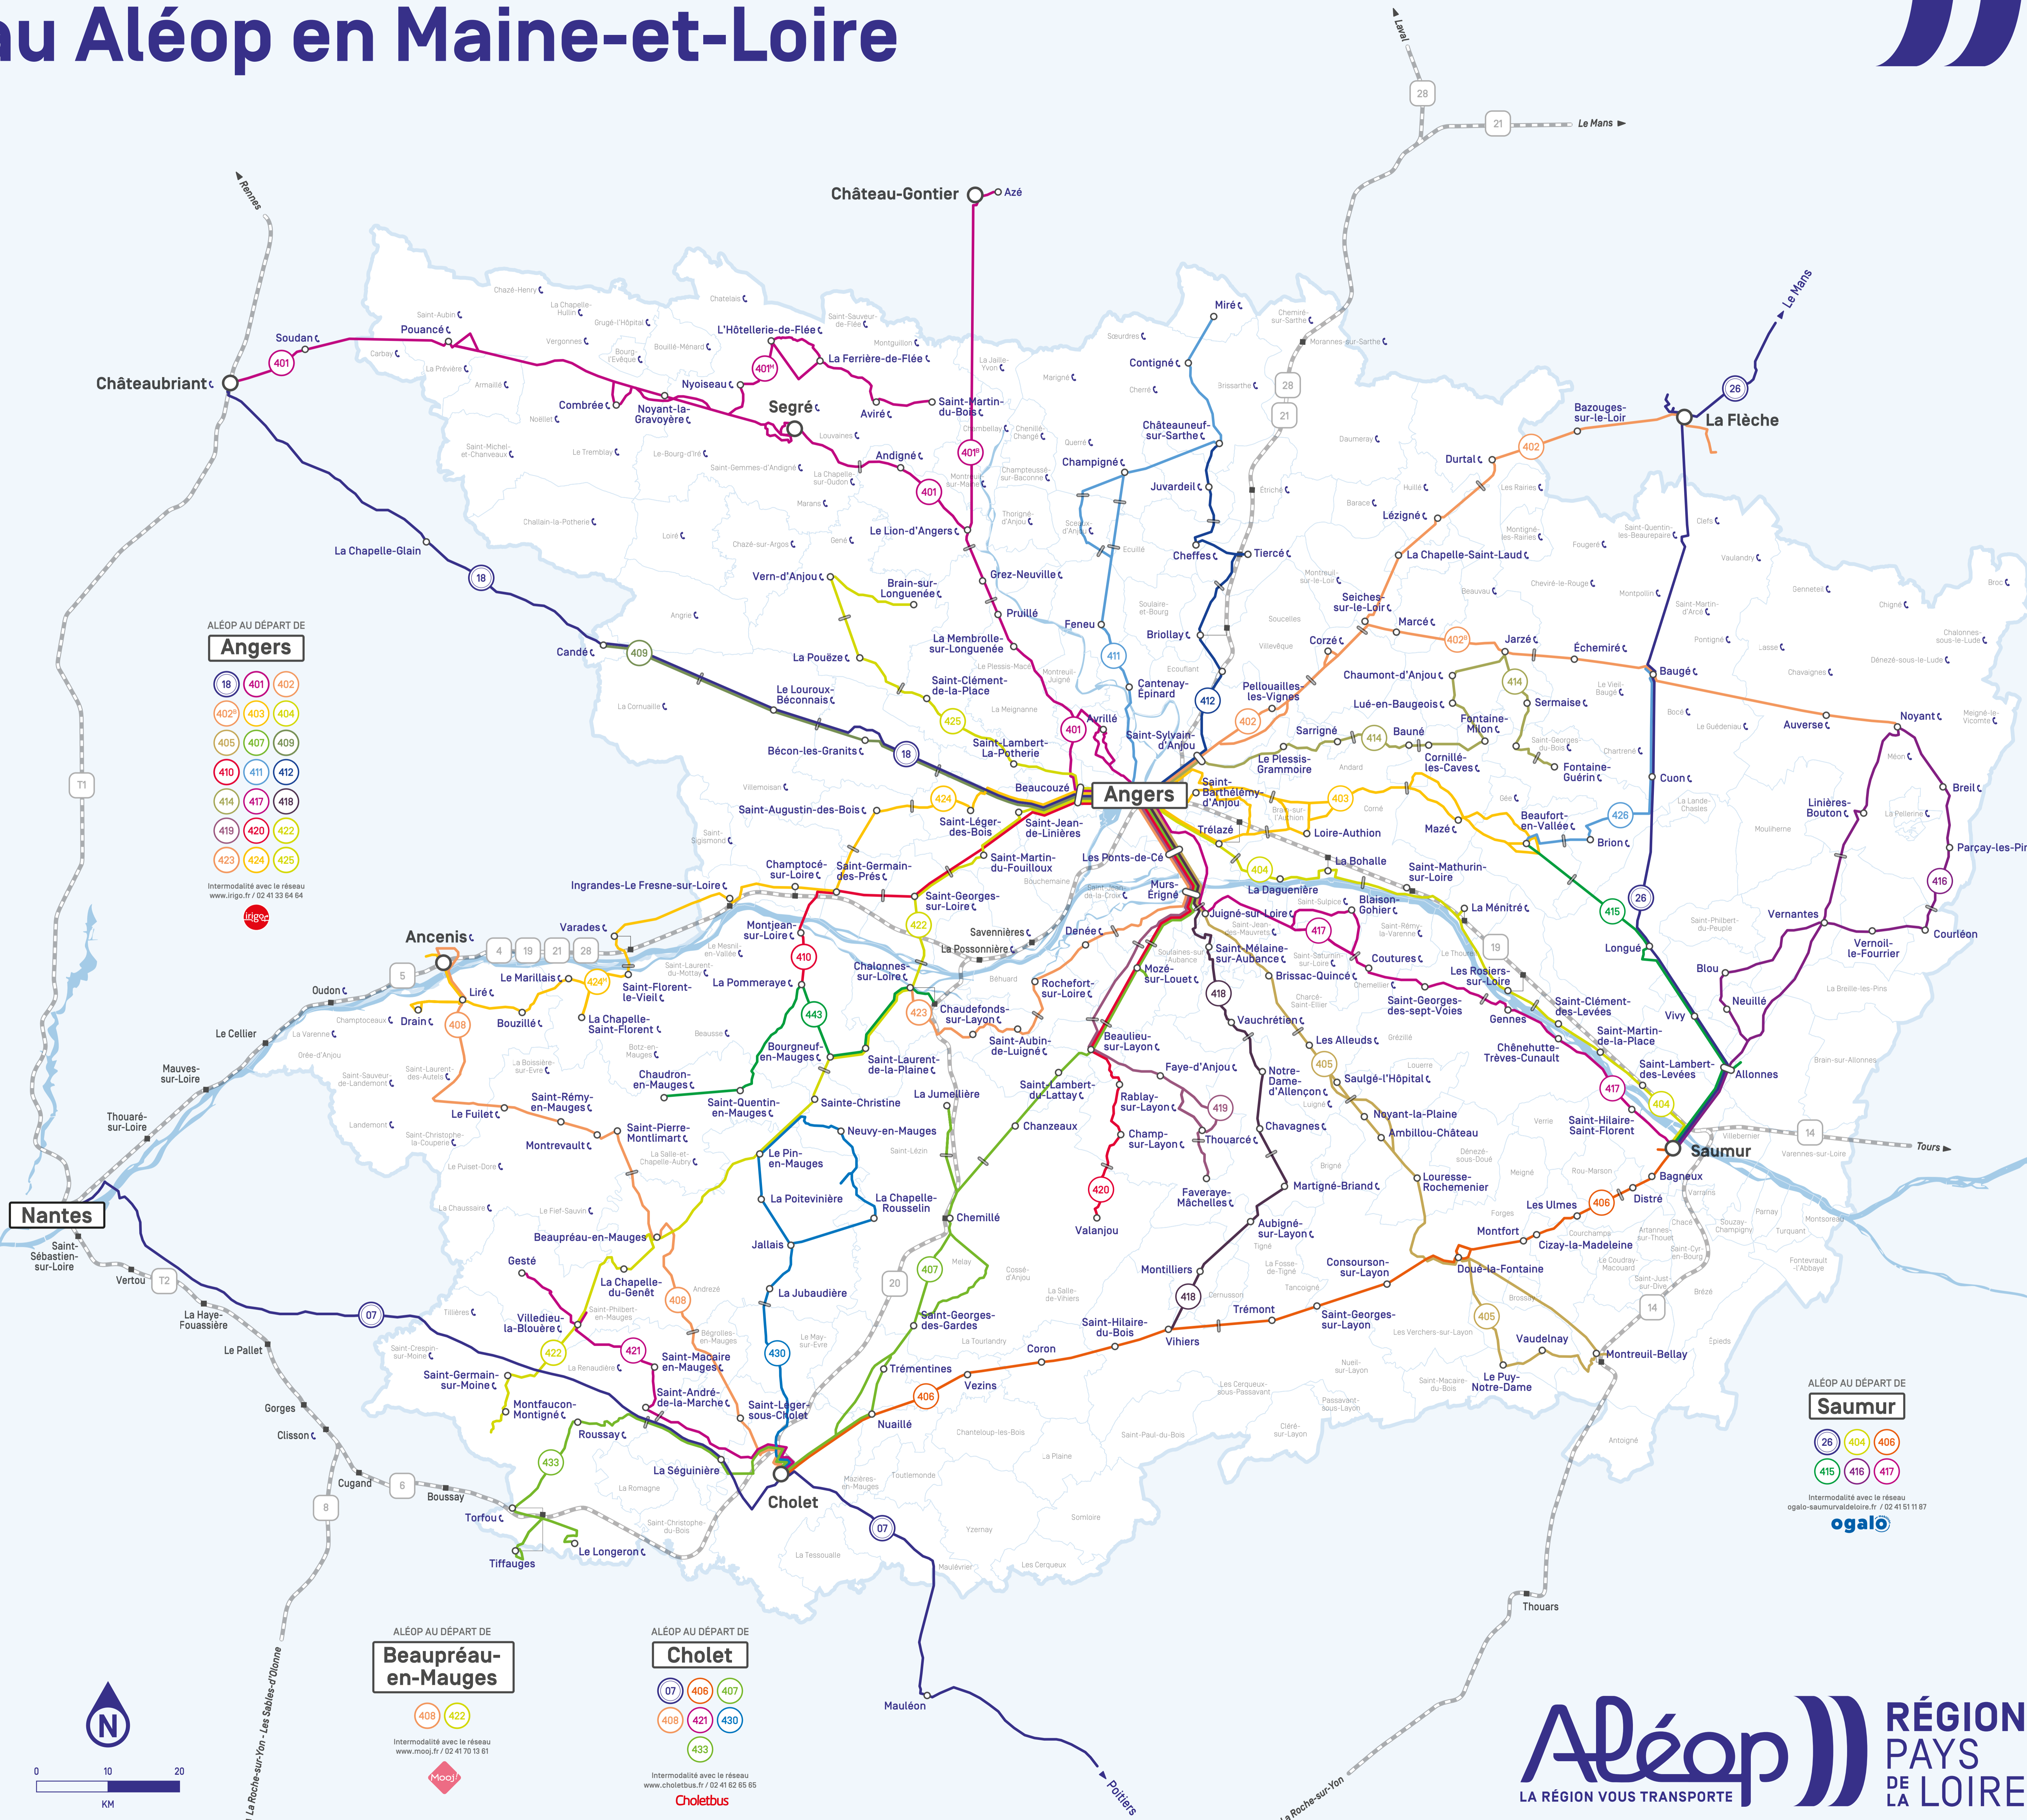

Le Réseau Aléop en Maine-et-Loire

Itinéraires, horaires, tarifs

aleop.paysdelaloire.fr

Besoin de réserver un transport à la demande ? Une question complémentaire ?

Contactez Allô Aléop au 09 69 39 14 14 (appel non surtaxé) du lundi au vendredi de 7h à 20h et le samedi de 8h à 12h et de 14h à 17h (hors jours fériés).

Besoin d'acheter un titre de transport ?

Téléchargez l'application

WOP m-ticket

Ou achetez votre titre en gare routière d'Angers ou dans le car

Suivez Aléop sur

facebook.com/aleop

twitter.com/reseau_aleop

Légende

- Aléop 49 en car
- Aléop LER en car (Lignes express régionales)¹
- Aléop en TER
- Frontière tarifaire
- Gare SNCF / TER
- Correspondance car - train
- Communes desservies par le transport à la demande

1. Les titres Aléop 49 en car ne sont pas valables sur les lignes Aléop LER n°7, 18 et 26

ALÉOP AU DÉPART DE

Angers

- 18 401 402
- 402^a 403 404
- 405 407 409
- 410 411 412
- 414 417 418
- 419 420 422
- 423 424 425